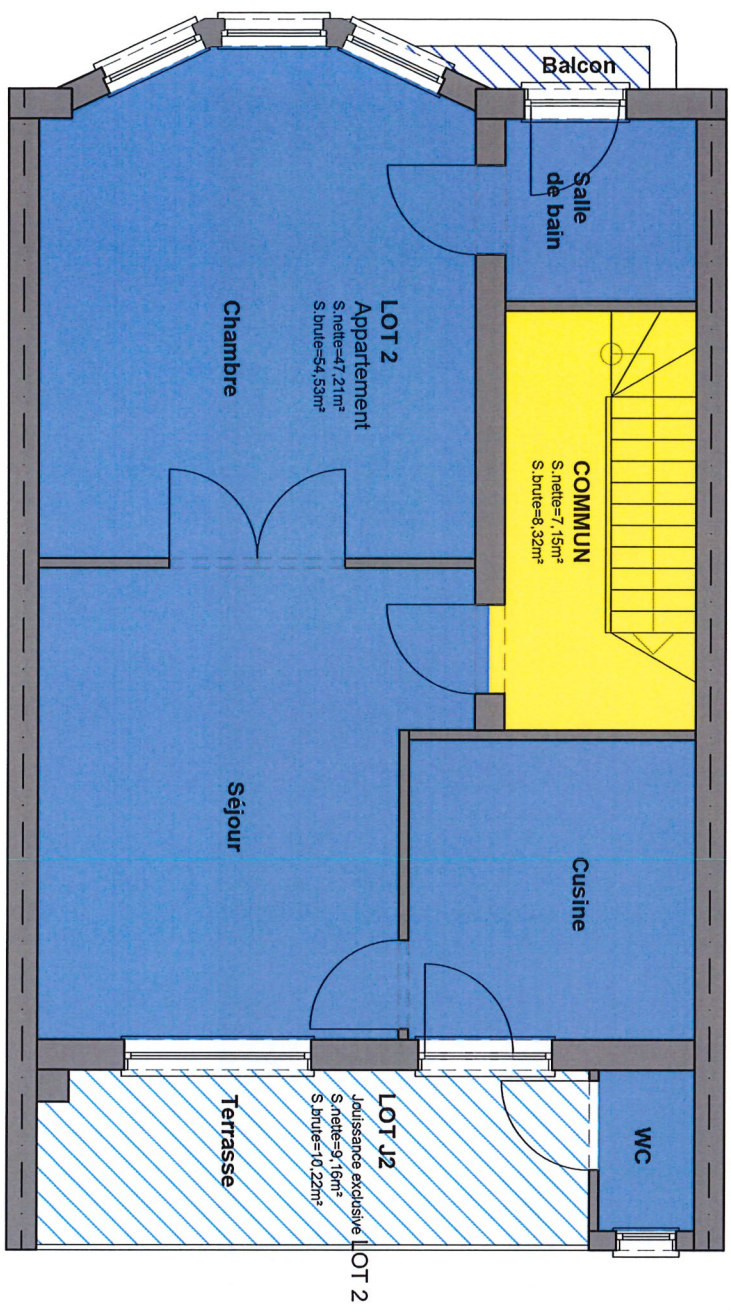

<h2 style="text-align: center;">Plans de division</h2>	Adresse du bien: Boulevard Emile Bockstaal 320 1020 Bruxelles Cadastre : 21816C0233/02S000	Objet de la demande: Plans de division pour un acte de base d'un immeuble mixte	Maître d'ouvrage: ROCCA BAT Chaussée Saint-Pierre 387 1040 Etterbeek 0484 69 53 69 roccabat@outlook.com	Architecte: Manuel Lequarré Rue Royale 292 1210 Saint-Josse-ten-Noode 0032 487 99 43 97 lequarre.manuel@batisonde.com	Indice 1: 16/09/2024 4/7
--	---	---	---	---	---------------------------------------

Plan 1er étage ech 1/50